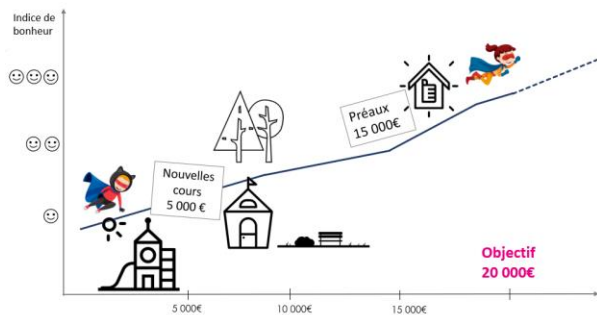

LE PROJET

RÉCOLTER 20 000€

POUR BÂTIR LES SOUVENIRS DE RÉCRÉ DES ÉLÈVES, AVEC DES ÉQUIPEMENTS ADAPTÉS

C'EST POUR QUAND ?

Vos dons à partir du 12 mai 2022 avec le coupon joint ou en ligne
<https://jaidemonecole.org/campaigns/774>
DONS DEDUCTIBLES DES IMPOTS

Découvrez les élèves en vidéo vous présenter le projet

LE SAVIEZ-VOUS ?

Cet appel à dons est réalisé avec l'aide de la FONDATION SAINT MATTHIEU.

La fondation Saint Matthieu finance l'avenir de l'école catholique